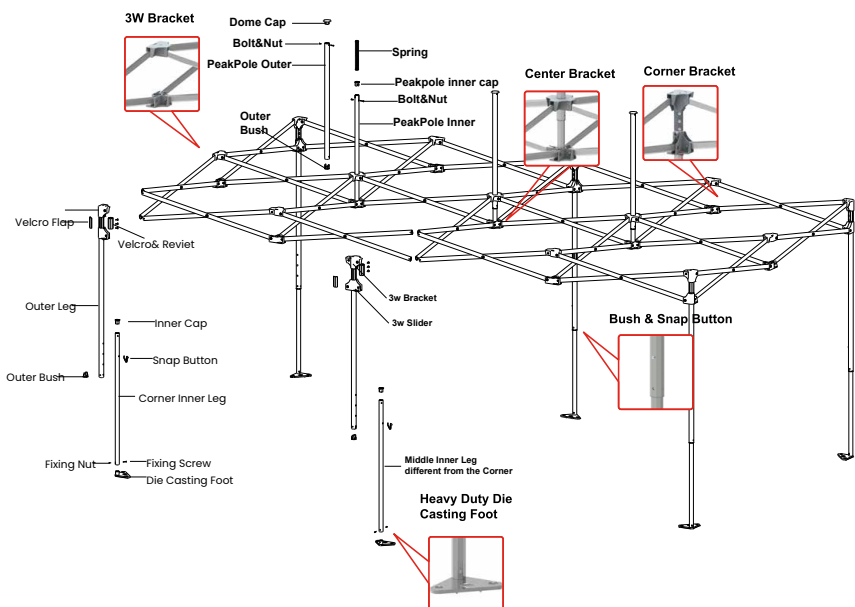

## COMPONENTS AND MEASURES

- 1 - Outer leg: Hex44x2,3t AL
- 2 - Inner leg: Hex42x2,3t AL
- 3 - Truss Bar: 21x40x1.0t AL
- 4 - Peak Pole Support: 26x26x1.1t AL
- 5 - Peack Pole: 22x22x1.1t AL