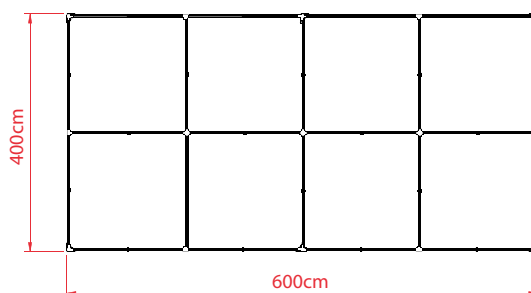

## TECHNICAL DETAILS

<b>Model</b>	PROFESSIONAL
<b>Top size</b>	4m x 6m
<b>Base size</b>	4m x 6m
<b>Height ceiling edge</b>	205-255 cm
<b>Height top</b>	390-440 cm
<b>Color frame</b>	Light grey
<b>Frame</b>	Aluminum
<b>Weight</b>	73 kg
<b>Fabric</b>	600D
<b>Packing size</b>	39x50x203cm

## COMPONENTS AND MEASURES

- 1 - Outer leg: Hex44x2,3t AL
- 2 - Inner leg: Hex42x2,3t AL
- 3 - Truss Bar: 21x40x1.0t AL
- 4 - Peak Pole Support: 26x26x1.1t AL
- 5 - Peack Pole: 22x22x1.1t AL