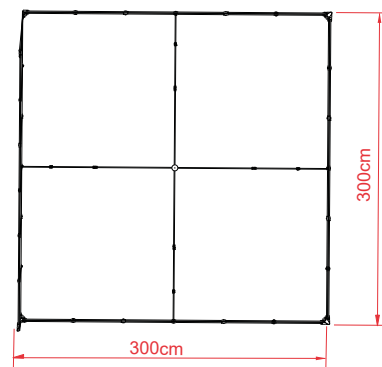

## TECHNICAL DETAILS

Model	Z3
Top size	3m x 3m
Base size	3m x 3m
Height ceiling edge	176-208 cm
Height top	310-335 cm
Color frame	White
Frame	Steel
Weight	40 kg
Fabric	600D
Packing size	30x30x163 cm

## COMPONENTS AND MEASURES

- 1 - Outer Leg: 38x0.8t Steel
- 2 - Inner Leg: 36x0.8 Steel
- 3 - TrussBar: 14x30x0.6t
- 4 - Peakpole Upper: 22x22x0.8t Steel
- 5 - Peakpole Lower: 25.4x25.4x0.8t Steel